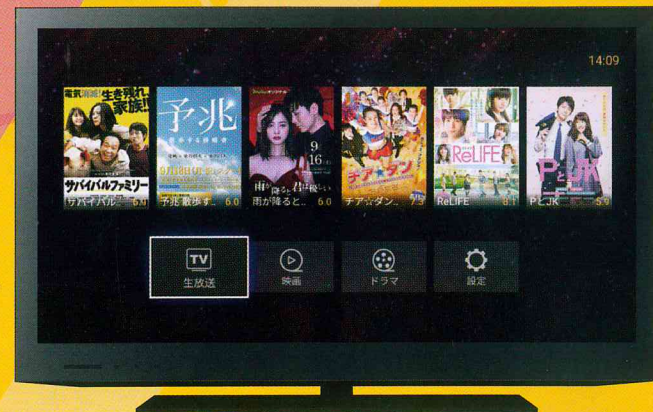

お問い合わせはこちら

日本語

063-258-8789

JP 098-015-6626,
TH 098-015-6658,
EN 02-944-6377

YUMETV

A S I A

www.yumetv.asia

日本スマートサービス

✉ HIROKI@YUMETVASIA.COM
✉ THAIDEPT@YUMETVASIA.COM

日本のテレビを 高画質で

地上

BS

CS

パソコン・スマホ・タブレットでも
視聴できます